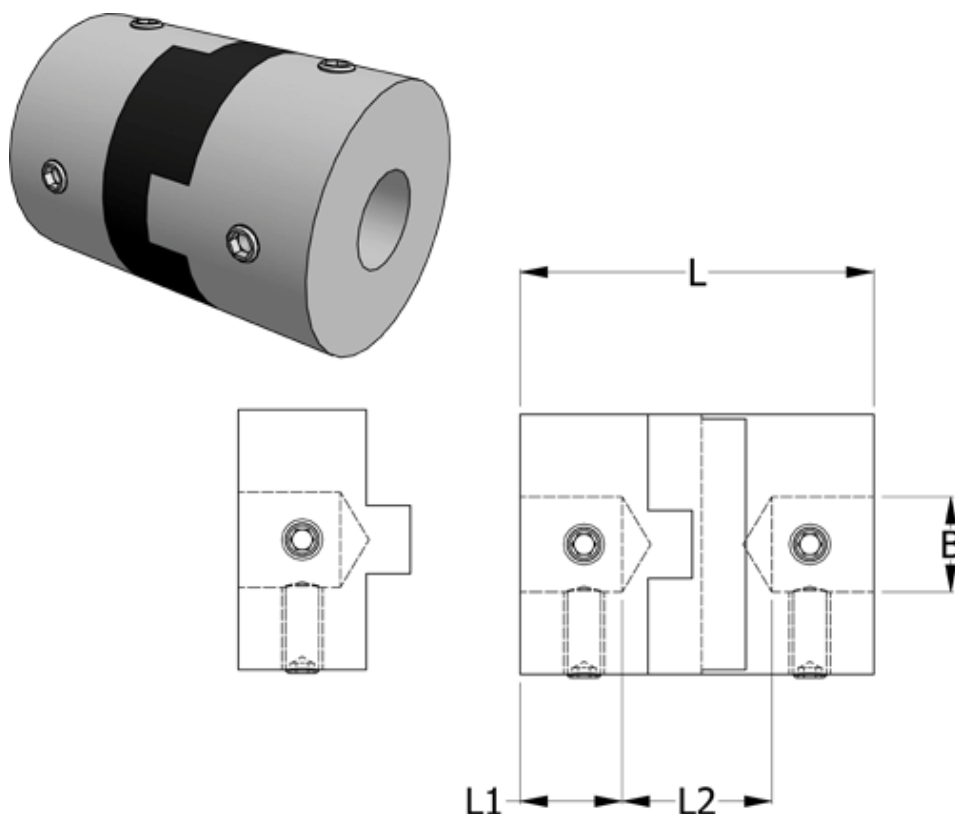

Article number: 33212321318

Description: Oldham coupling hub 232.13.18 ALU  
with set screw hub, bore 4 mm

## Measures

B1	= 4
D	= 12.7
L	= 15.9
L1	= 4.3
L2	= 7.3

Note: Overnævnte varenr. er kun for et koblingsnav. Der går 2 koblingsnav og 1 element til 1 komplet kobling

Screw = M3

Torque (Nm) = 0.5